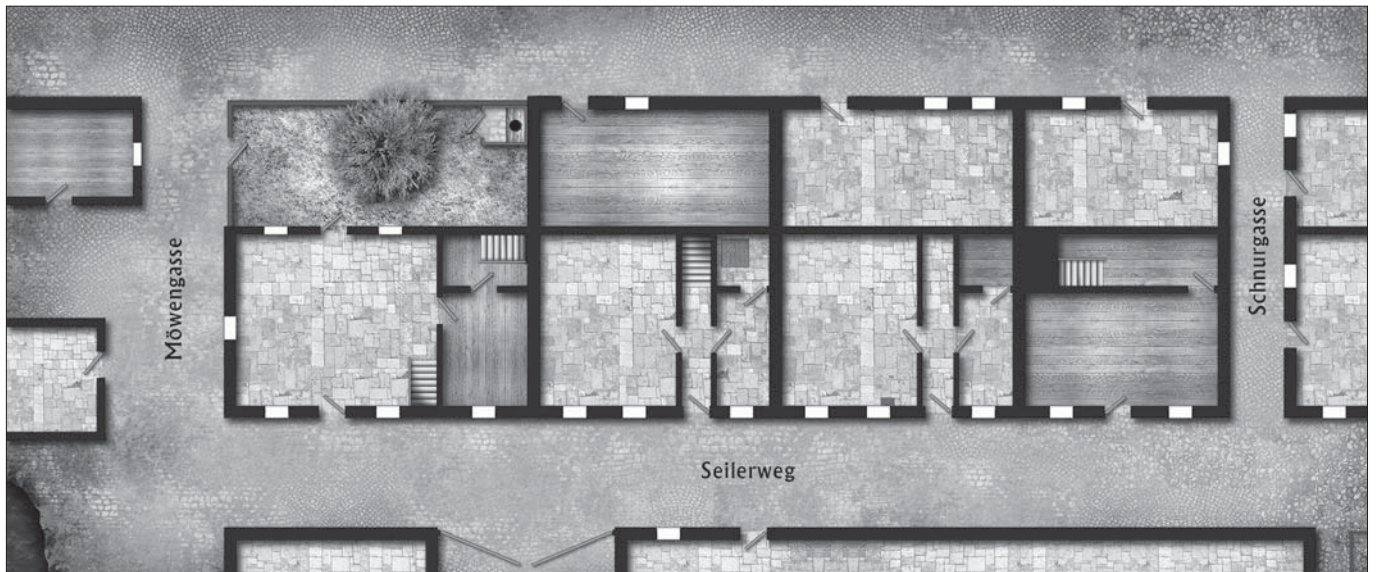

# DIATRAVA

Umgebung der Werkstatt  
von Bonannes, dem Maskenmacher

Der Seilerweg

Der Schiffsaurüster im Seilerweg - Obergeschoss

Der Schiffsaurüster im Seilerweg - Erdgeschoss

Schiffsausrüster, Geheimraum im Obergeschoss

Schiffsausrüster, Geheimraum im Erdgeschoss

Diebesgilde

Diebesgilde, Geheimraum bei U5

Diebesgilde, Geheimraum bei U23

Diebesgilde, Geheimraum bei U15/U19