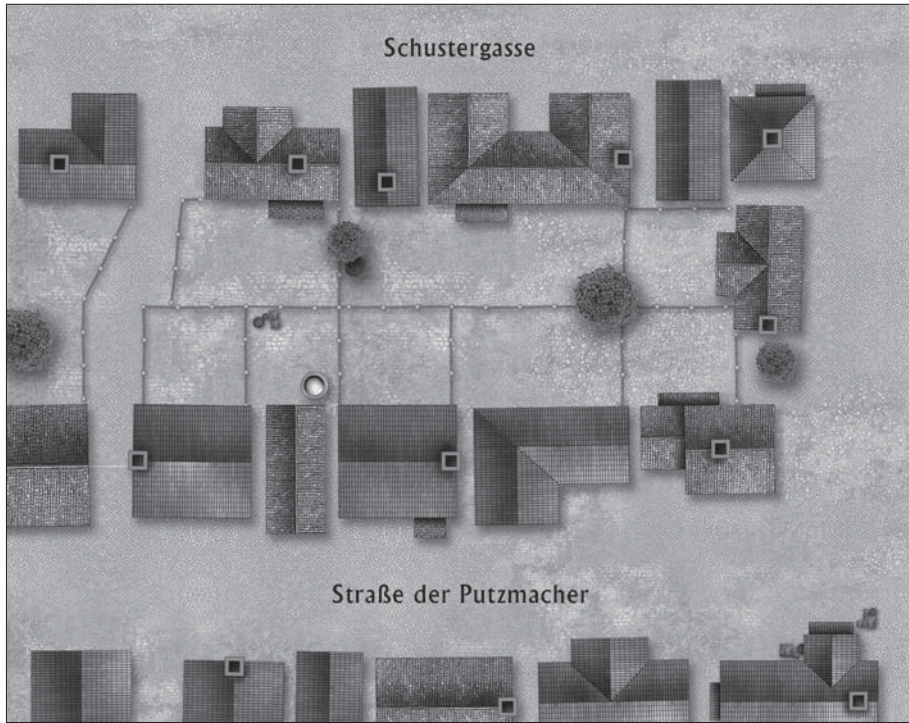

# DIATRAVA

Umgebung der Werkstatt  
von Bonannes, dem Maskenmacher

Der Seilerweg

Der Schiffsaurüster im Seilerweg - Obergeschoss

Der Schiffsaurüster im Seilerweg - Erdgeschoss

Schiffsausrüster, Geheimraum im Obergeschoss

Schiffsausrüster, Geheimraum im Erdgeschoss

Diebesgilde

Diebesgilde, Geheimraum bei U5

Diebesgilde, Geheimraum bei U23

Diebesgilde, Geheimraum bei U15/U19