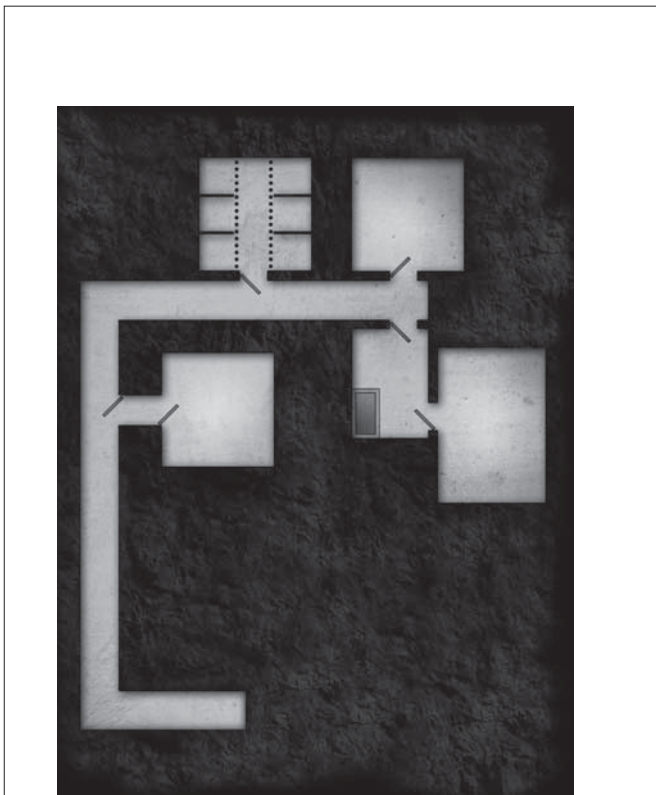

*Erdheiligtum (Teilansicht)*

*Erdheiligum (Teilansichten)*

Erdgeschoss

9 m

Untergeschoss des Wohnturms

*Hirschhalle*

- A Aborte
- B Backofen
- G Kräuter- und Gemüsegarten
- H Hühnerstall
- M Misthaufen
- P Pavillion/Schrein
- R Remise/Scheune
- S Stallungen
- T Teich und Tränken
- W Werkstatt und Schmiede

# DER ROTE KOBOLD

BURG  
KILDANDON

*Die Zuflucht*

Erdgeschoss

Obergeschoss

# FESTUNG DES KRISTALLORDENS

Turmgewölbe

15 m

# HALFDAL

ca. 40 km

Blau  
wasser  
schlucht