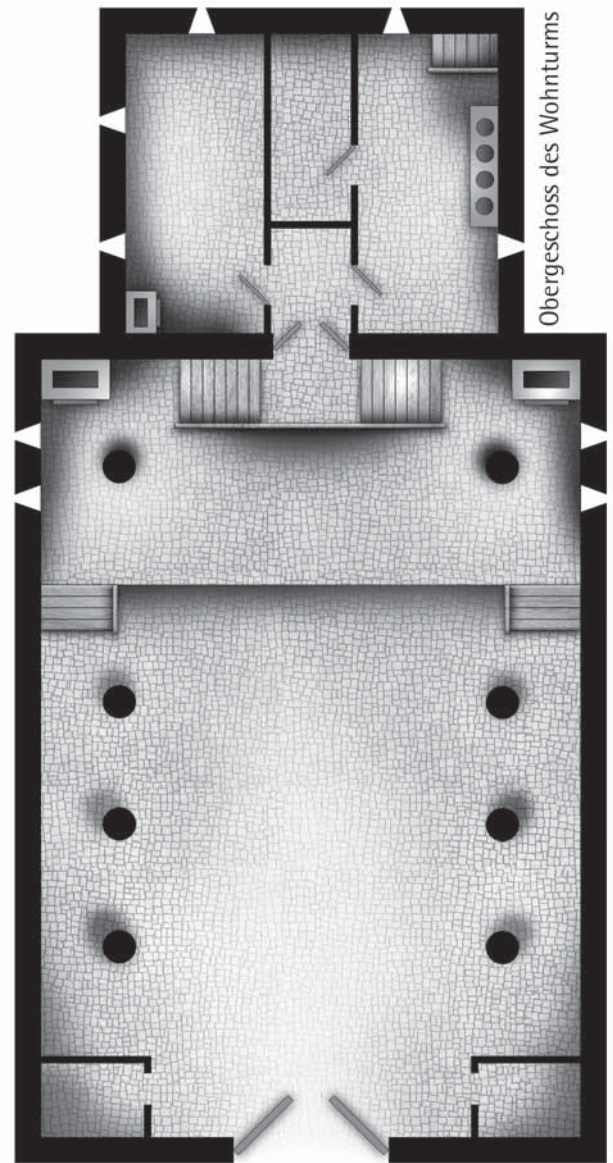

*Erdheiligtum (Teilansicht)*

*Erdheiligum (Teilansichten)*

Erdgeschoss

9 m

Untergeschoss des Wohnturms

*Hirschhalle*

- A Aborte
- B Backofen
- G Kräuter- und Gemüsegarten
- H Hühnerstall
- M Misthaufen
- P Pavillion/Schrein
- R Remise/Scheune
- S Stallungen
- T Teich und Tränken
- W Werkstatt und Schmiede

# DER ROTE KOBOLD

BURG  
KILDANDON

*Die Zuflucht*

Erdgeschoss

Obergeschoss

# FESTUNG DES KRISTALLORDENS

Turmgewölbe

15 m

# HALFDAL

ca. 40 km

Blau  
wasser  
schlucht