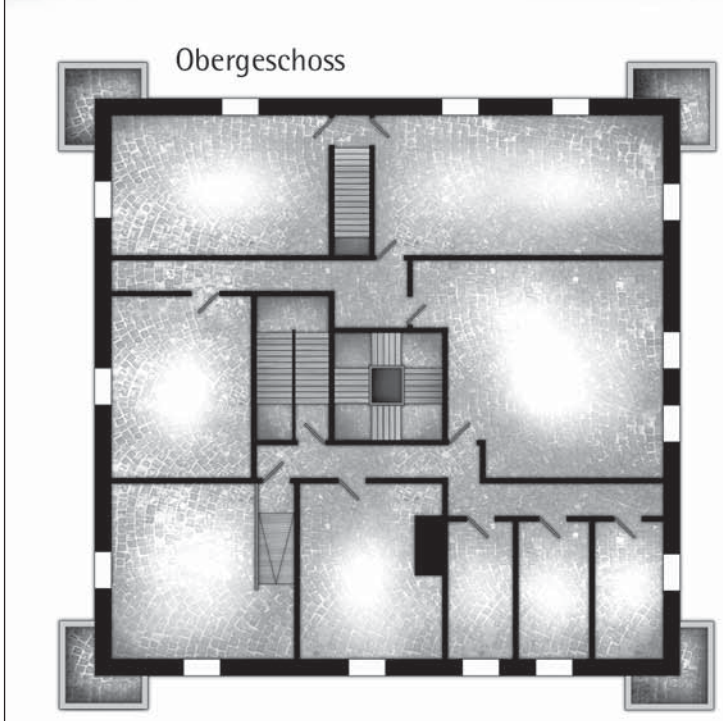

*Erdheiligtum (Teilansicht)*

*Erdheiligum (Teilansichten)*

Erdgeschoss

9 m

Untergeschoss des Wohnturms

*Hirschhalle*

- A Aborte
- B Backofen
- G Kräuter- und Gemüsegarten
- H Hühnerstall
- M Misthaufen
- P Pavillion/Schrein
- R Remise/Scheune
- S Stallungen
- T Teich und Tränken
- W Werkstatt und Schmiede

# DER ROTE KOBOLD

BURG  
KILDANDON

*Die Zuflucht*

Erdgeschoss

Obergeschoss

# FESTUNG DES KRISTALLORDENS

Turmgewölbe

15 m