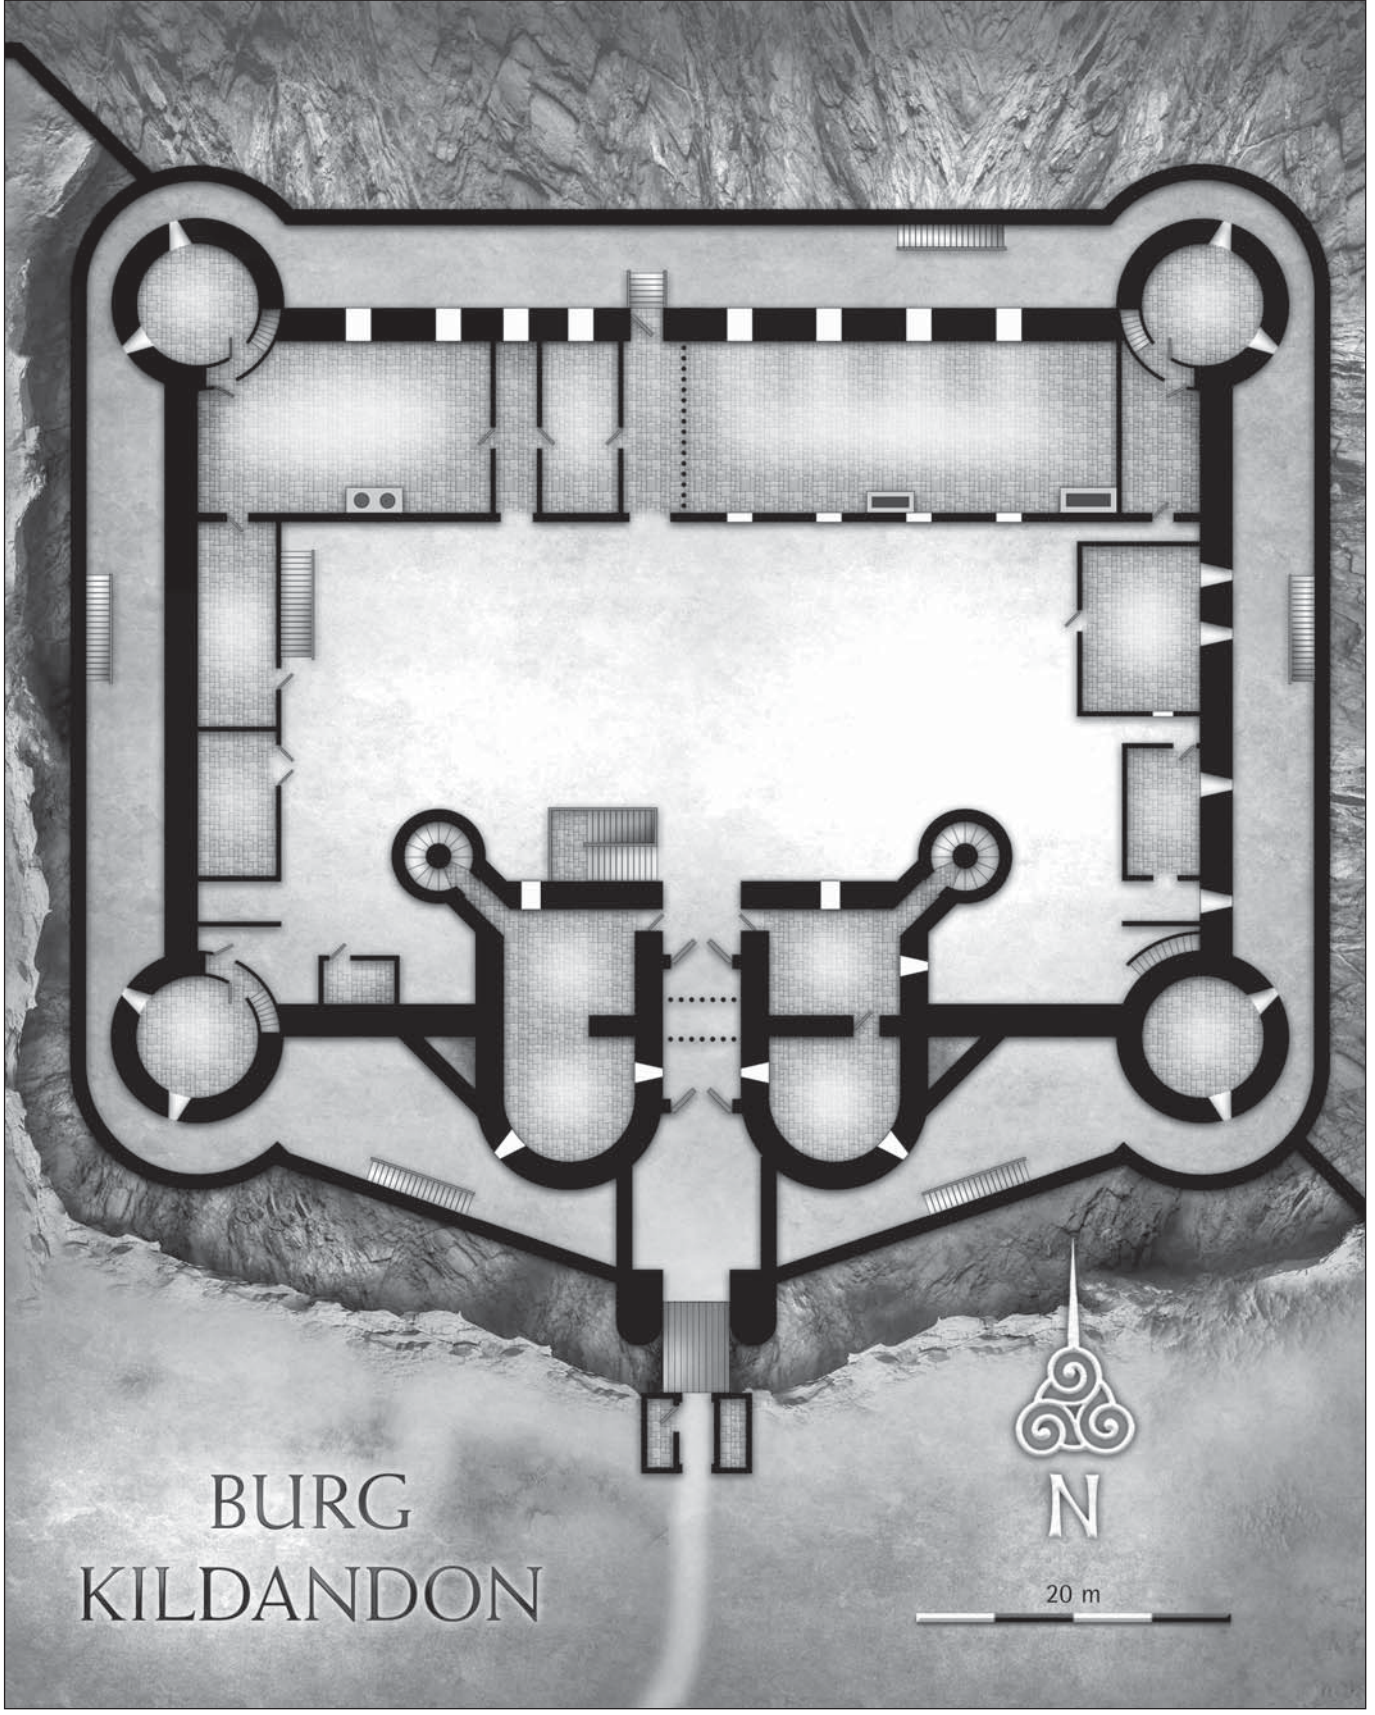

*Erdheiligtum (Teilansicht)*

*Erdheiligum (Teilansichten)*

Erdgeschoss

9 m

Untergeschoss des Wohnturms

*Hirschhalle*

- A Aborte
- B Backofen
- G Kräuter- und Gemüsegarten
- H Hühnerstall
- M Misthaufen
- P Pavillion/Schrein
- R Remise/Scheune
- S Stallungen
- T Teich und Tränken
- W Werkstatt und Schmiede

# DER ROTE KOBOLD

BURG  
KILDANDON

*Die Zuflucht*

Erdgeschoss

Obergeschoss

# FESTUNG DES KRISTALLORDENS

Turmgewölbe

15 m

# HALFDAL

ca. 40 km

Blau  
wasser  
schlucht