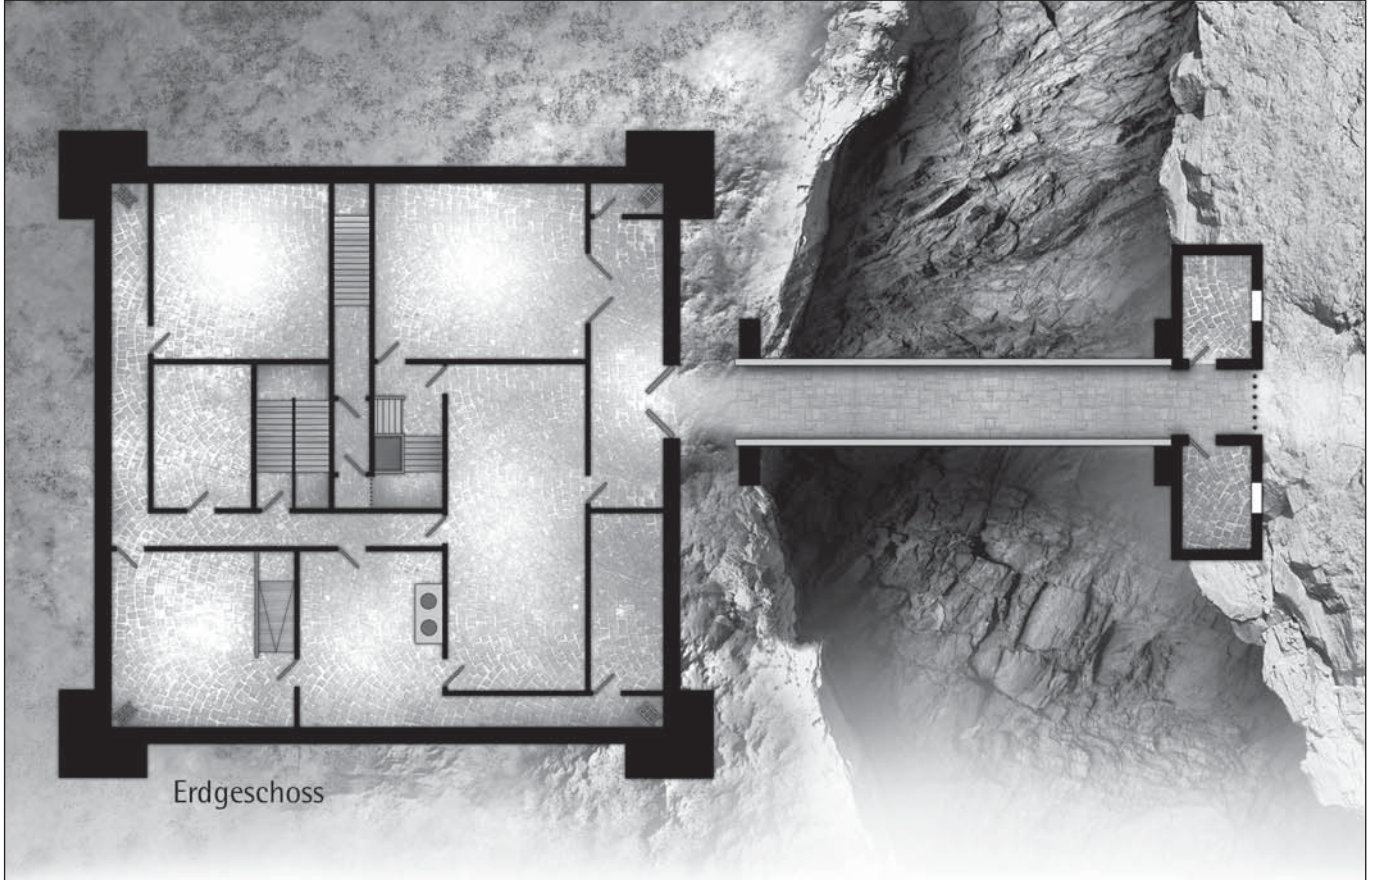

*Erdheiligtum (Teilansicht)*

*Erdheiligum (Teilansichten)*

Erdgeschoss

9 m

Untergeschoss des Wohnturms

*Hirschhalle*

- A Aborte
- B Backofen
- G Kräuter- und Gemüsegarten
- H Hühnerstall
- M Misthaufen
- P Pavillion/Schrein
- R Remise/Scheune
- S Stallungen
- T Teich und Tränken
- W Werkstatt und Schmiede

# DER ROTE KOBOLD

BURG  
KILDANDON

*Die Zuflucht*

Erdgeschoss

Obergeschoss

# FESTUNG DES KRISTALLORDENS

Turmgewölbe

15 m

# HALFDAL

ca. 40 km

Blau  
wasser  
schlucht