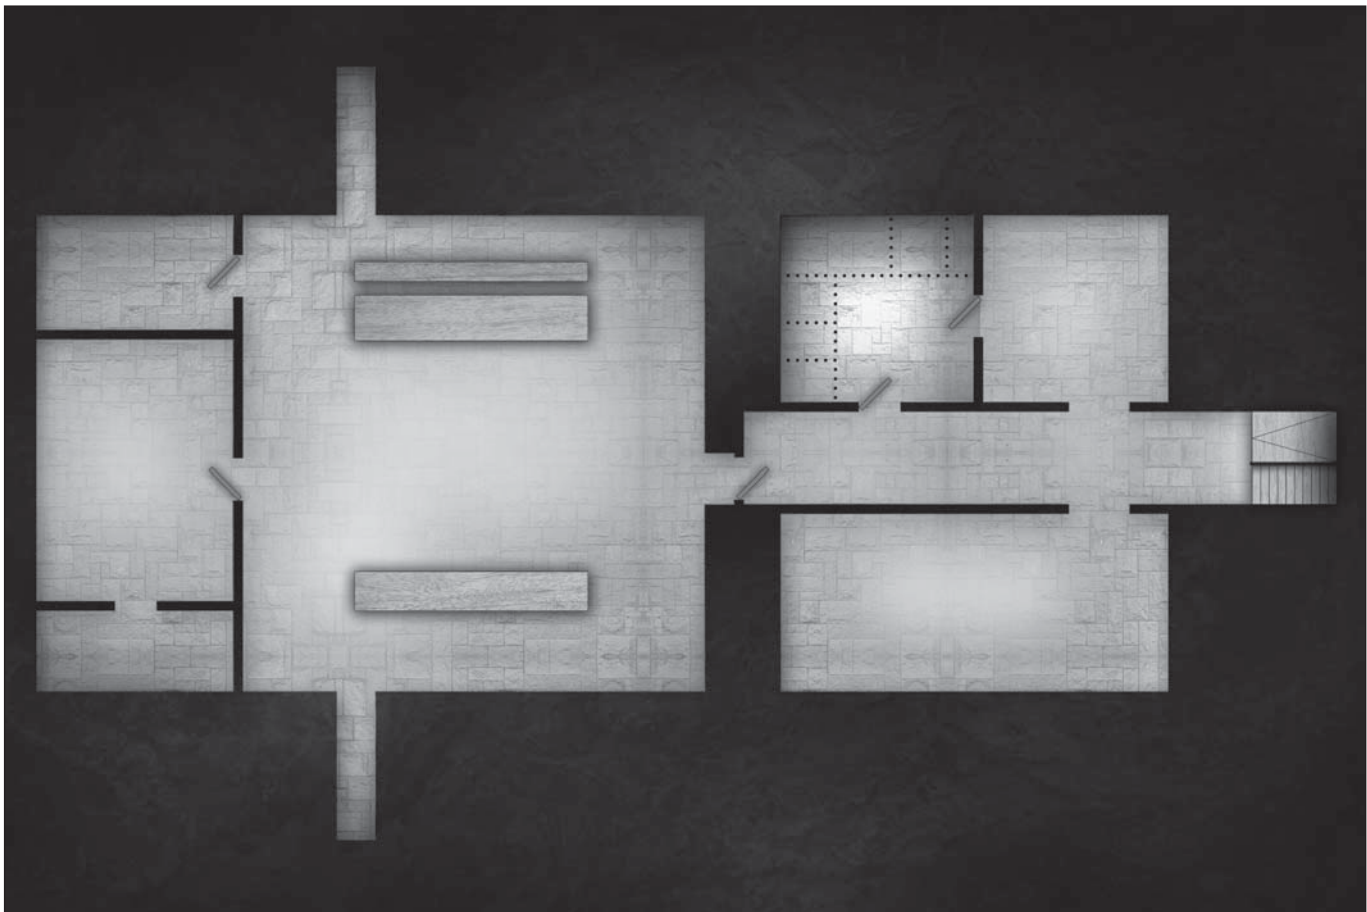

*Erdheiligtum (Teilansicht)*

*Erdheiligum (Teilansichten)*

Erdgeschoss

9 m

Untergeschoss des Wohnturms

*Hirschhalle*

- A Aborte
- B Backofen
- G Kräuter- und Gemüsegarten
- H Hühnerstall
- M Misthaufen
- P Pavillion/Schrein
- R Remise/Scheune
- S Stallungen
- T Teich und Tränken
- W Werkstatt und Schmiede

# DER ROTE KOBOLD

BURG  
KILDANDON

*Die Zuflucht*

Erdgeschoss

Obergeschoss

# FESTUNG DES KRISTALLORDENS

Turmgewölbe

15 m

# HALFDAL

ca. 40 km

Blau  
wasser  
schlucht