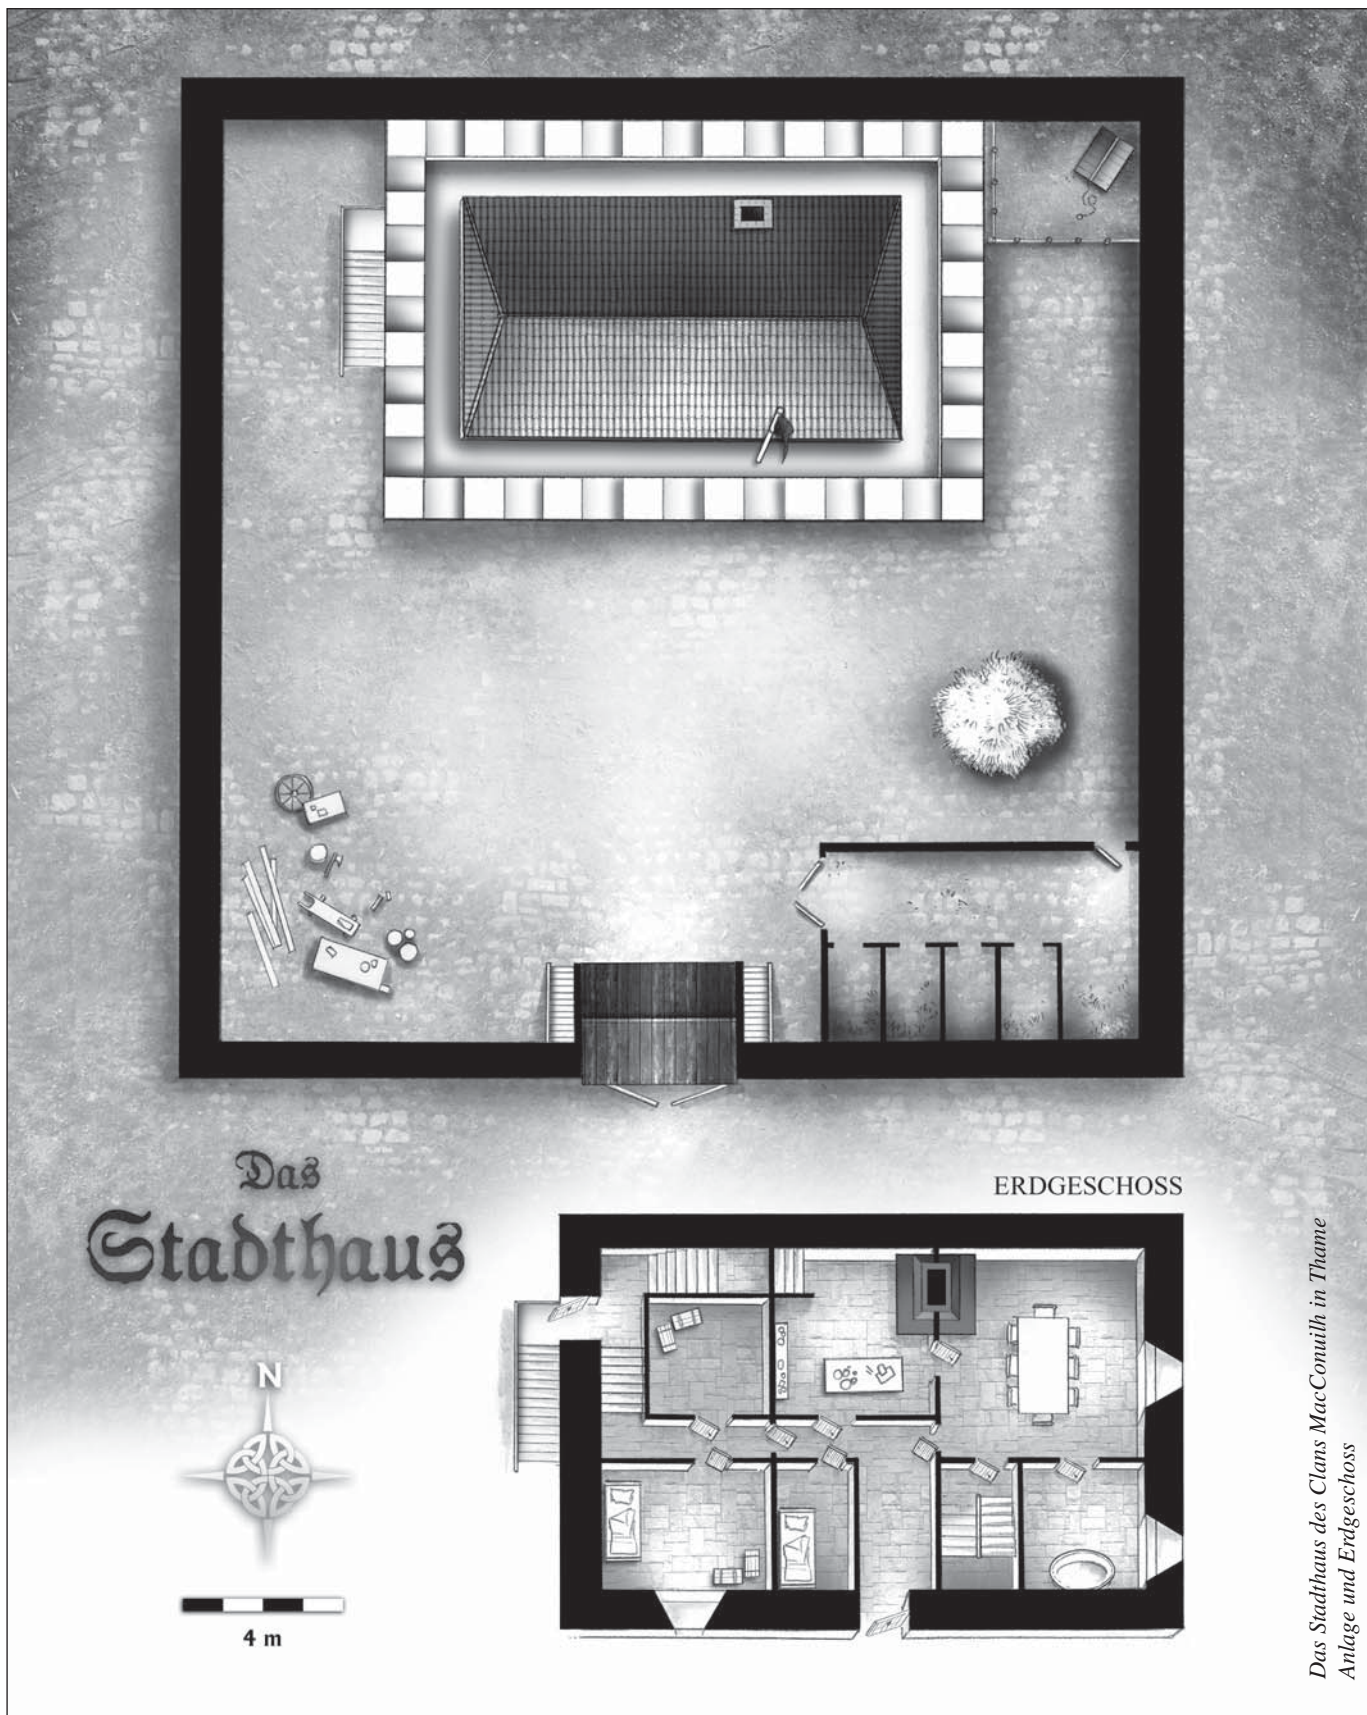

Das Stadthaus

ERDGESCHOSS

Das Stadthaus des Clans MacComuill in Thame
Anlage und Erdgeschoss

Das Stadthaus

2. OBERGESCHOSS

1. OBERGESCHOSS

KELLER

Norrenshold